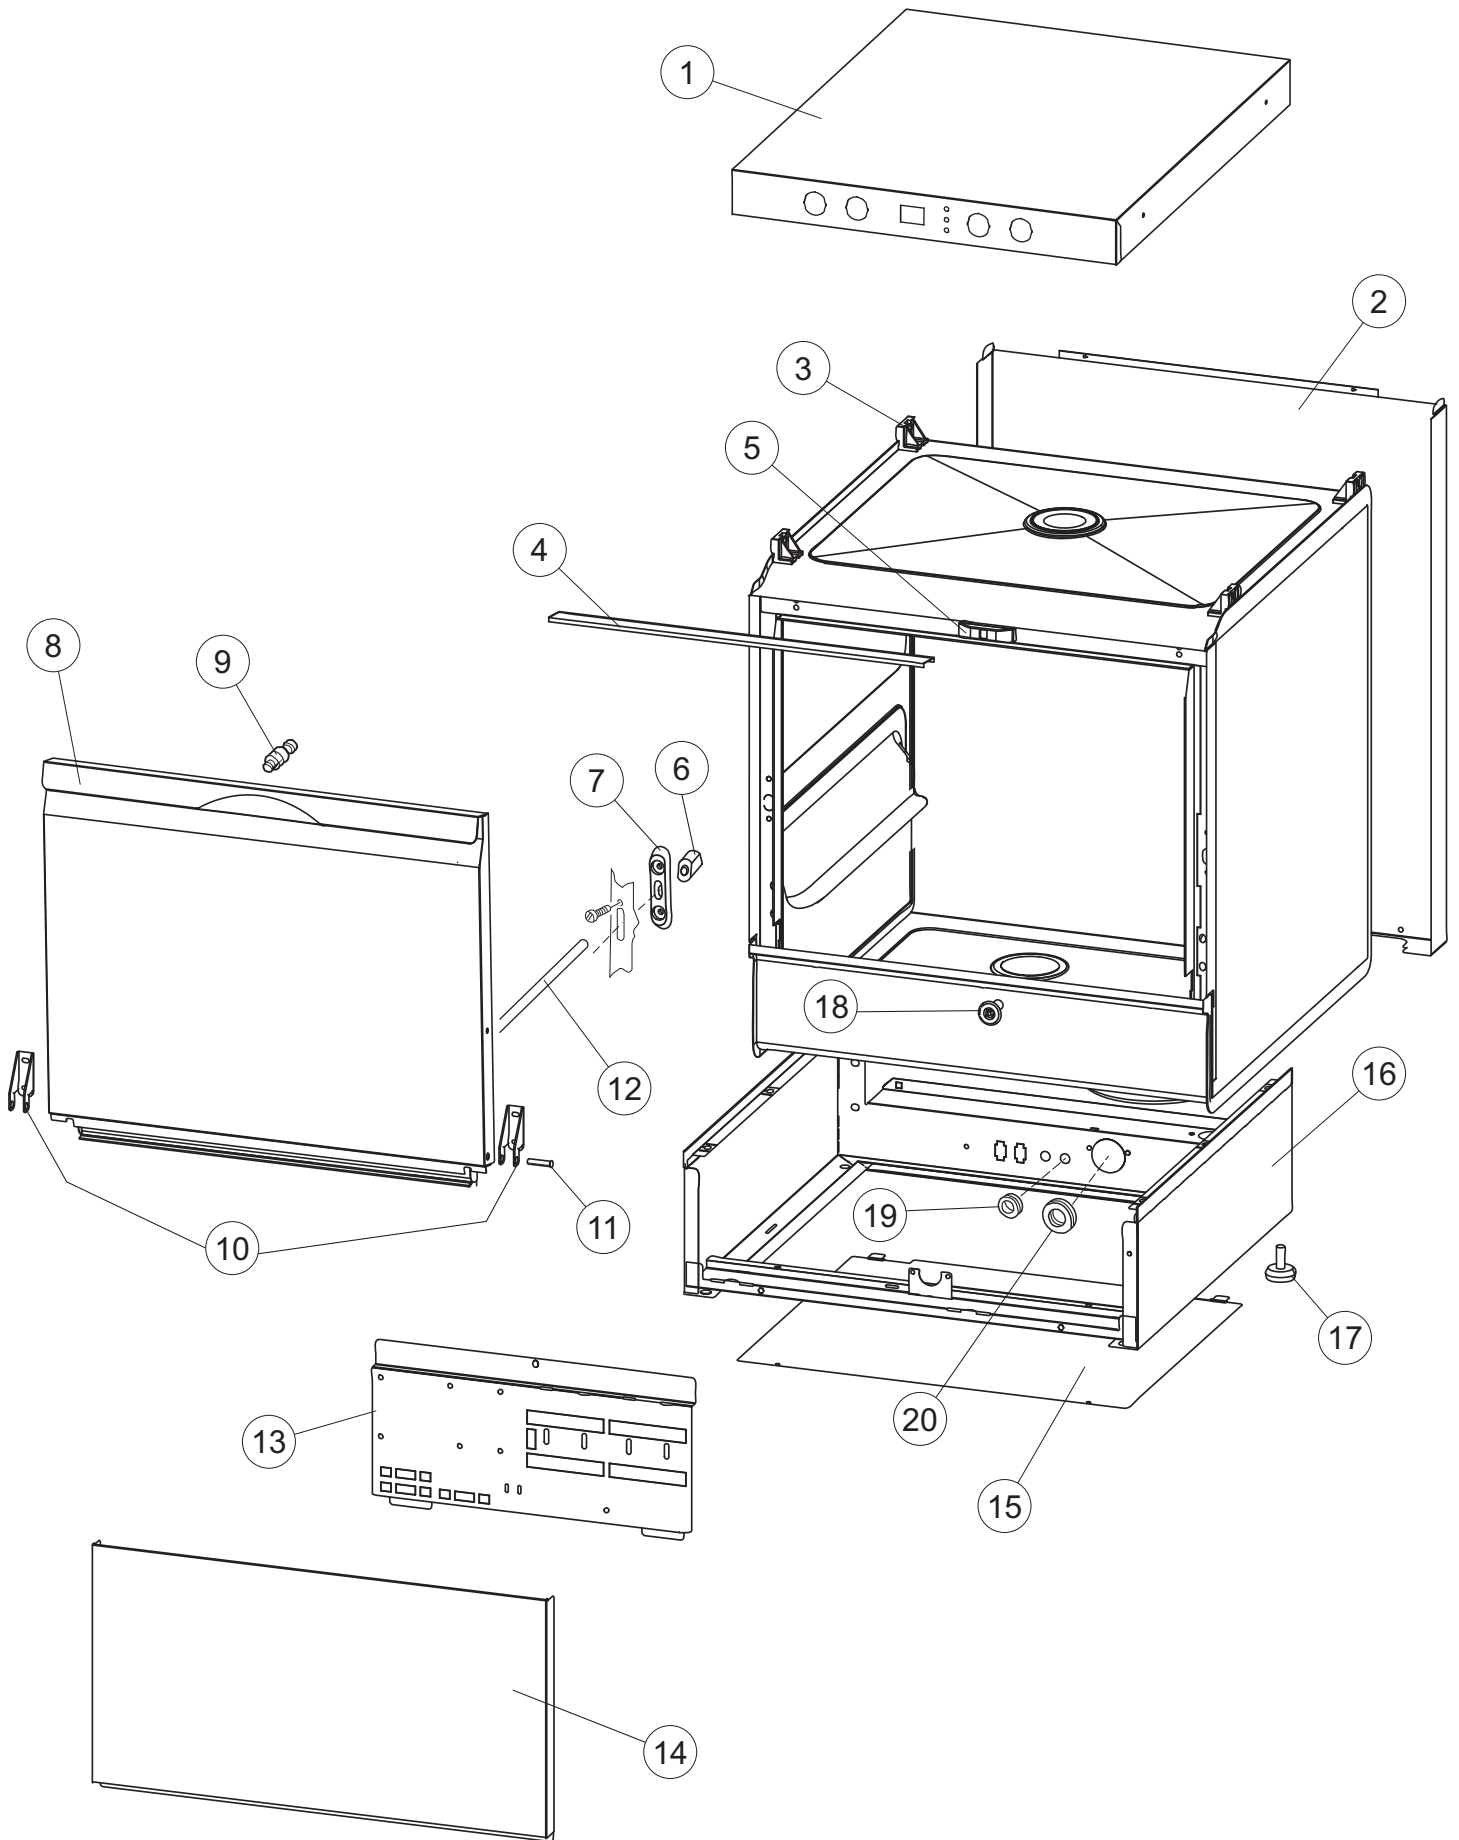

Catálogo de peças de reposição
válido do número de série 1 até hoje (29/10/2021)

LVP3250BH60

Drain Pump

Softener

Drain pump

6

(*) Recommended spare part.

Page	Spare part position	Spare part code no.	Old code number	Description	U.m.
1	1	004343		COVER	NR
1	2	022159		BACK PANEL	NR
1	3	035113		SUPPORT BRACKET	NR
1	4	437081		DOOR GASKET 50/505	NR
1	5	994012		DOOR LOCK FOR DISHWASHERS	NR
1	6	417041		DOOR CLOSING CONTACT BETA 50 (S6198)	NR
1	7	307003		NUT OF TOP DOOR-STOP BAR	NR
1	8	029728		DOOR,	NR
1	9	325066		DOOR CLOSURE STAKE FOR GLASSWASHERS	NR
1	10	311019		DOOR HINGE D18/G25 (S6662)	NR
1	11	325036		PIVOT	NR
1	12	304021		DOOR TIE ROD FOR DISHWASHER (S6323)	NR
1	13	035112		WIRING PANEL	NR
1	14	012338		FRONT PANEL	NR
1	15	030195		UNDERPROTECTION FOR BASIS OF GLASS- WASHER	NR
1	16	040123		BASE FRAME LA500	NR
1	17	461019		HEXAGONAL FOOT ADJUSTABLE FOR DISHWASHER	NR
1	18	480153		PLUG	NR
1	19	459006		CHOCK D INT 9 EST 16	NR
1	20	459004		DRAIN PUMP CHOCK	NR
2	1	224031		PRESSURE SWITCH	NR
2	4	143235		PIPE	MT
2	5	220011		TERMINAL BLOCK	NR
2	6	299040		PLUG SCHUCKO 90- CABLE 1=2,5 MT	NR
2	7	459005		CABLE-RETAINER	NR
2	8	74169		HEATING ELEMENT 2100W 230V	NR
2	9	437086		PACKING OF THE TANK RESISTANCE	NR
2	10	236047		SAFETY TANK THERMOSTAT 95C	NR
2	11	236061		THERMOSTAT 127	NR
2	12	456002		O-RING	NR
2	13	230116		BOILER HEATING ELEMENT	NR
2	14	69870		BOILER HEATING ELEMENT PROTECTION	NR