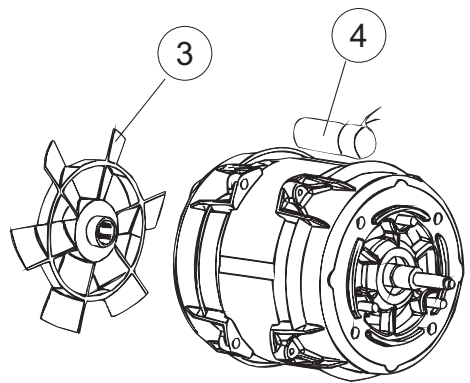

(*) Recommended spare part.

Page	Spare part position	Spare part code no.	Old code number	Description	U.m.
1	1	004343		COVER	NR
1	2	022159		BACK PANEL	NR
1	3	035113		SUPPORT BRACKET	NR
1	4	437081		DOOR GASKET 50/505	NR
1	5	994012		DOOR LOCK FOR DISHWASHERS	NR
1	6	417041		DOOR CLOSING CONTACT BETA 50 (S6198)	NR
1	7	307003		NUT OF TOP DOOR-STOP BAR	NR
1	8	029728		DOOR,	NR
1	9	325066		DOOR CLOSURE STAKE FOR GLASSWASHERS	NR
1	10	311019		DOOR HINGE D18/G25 (S6662)	NR
1	11	325036		PIVOT	NR
1	12	304021		DOOR TIE ROD FOR DISHWASHER (S6323)	NR
1	13	035112		WIRING PANEL	NR
1	14	012338		FRONT PANEL	NR
1	15	030195		UNDERPROTECTION FOR BASIS OF GLASS- WASHER	NR
1	16	040123		BASE FRAME LA500	NR
1	17	461019		HEXAGONAL FOOT ADJUSTABLE FOR DISHWASHER	NR
1	18	480153		PLUG	NR
1	19	459006		CHOCK D INT 9 EST 16	NR
1	20	459004		DRAIN PUMP CHOCK	NR
2	1	224031		PRESSURE SWITCH	NR
2	4	143235		PIPE	MT
2	5	220011		TERMINAL BLOCK	NR
2	6	299040		PLUG SCHUCKO 90- CABLE 1=2,5 MT	NR
2	7	459005		CABLE-RETAINER	NR
2	8	74169		HEATING ELEMENT 2100W 230V	NR
2	9	437086		PACKING OF THE TANK RESISTANCE	NR
2	10	236047		SAFETY TANK THERMOSTAT 95C	NR
2	11	236061		THERMOSTAT 127	NR
2	12	456002		O-RING	NR
2	13	230116		BOILER HEATING ELEMENT	NR
2	14	69870		BOILER HEATING ELEMENT PROTECTION	NR