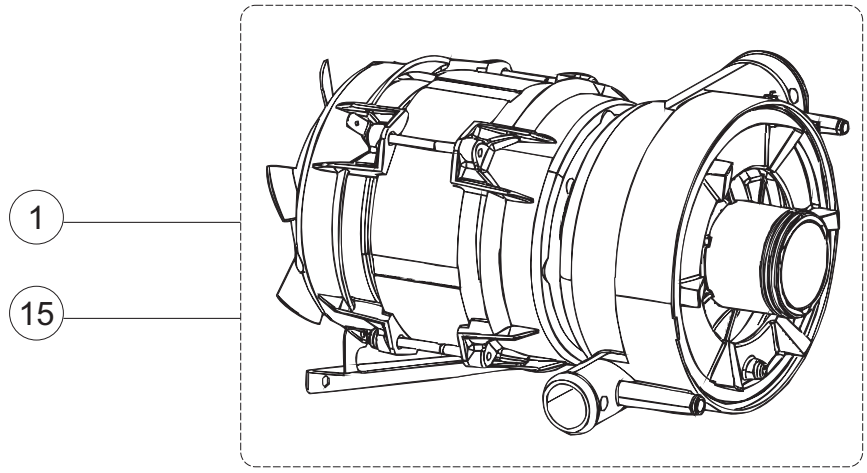

Catálogo de peças de reposição
válido do número de série 1 até hoje (29/10/2021)

LVP3250BH60

Drain Pump

Softener

Drain pump

6

(*) Recommended spare part.

Page	Spare part position	Spare part code no.	Old code number	Description	U.m.
1	1	004343		COVER	NR
1	2	022159		BACK PANEL	NR
1	3	035113		SUPPORT BRACKET	NR
1	4	437081		DOOR GASKET 50/505	NR
1	5	994012		DOOR LOCK FOR DISHWASHERS	NR
1	6	417041		DOOR CLOSING CONTACT BETA 50 (S6198)	NR
1	7	307003		NUT OF TOP DOOR-STOP BAR	NR
1	8	029728		DOOR,	NR
1	9	325066		DOOR CLOSURE STAKE FOR GLASSWASHERS	NR
1	10	311019		DOOR HINGE D18/G25 (S6662)	NR
1	11	325036		PIVOT	NR
1	12	304021		DOOR TIE ROD FOR DISHWASHER (S6323)	NR
1	13	035112		WIRING PANEL	NR
1	14	012338		FRONT PANEL	NR
1	15	030195		UNDERPROTECTION FOR BASIS OF GLASS- WASHER	NR
1	16	040123		BASE FRAME LA500	NR
1	17	461019		HEXAGONAL FOOT ADJUSTABLE FOR DISHWASHER	NR
1	18	480153		PLUG	NR
1	19	459006		CHOCK D INT 9 EST 16	NR
1	20	459004		DRAIN PUMP CHOCK	NR
2	1	224031		PRESSURE SWITCH	NR
2	4	143235		PIPE	MT
2	5	220011		TERMINAL BLOCK	NR
2	6	299040		PLUG SCHUCKO 90- CABLE 1=2,5 MT	NR
2	7	459005		CABLE-RETAINER	NR
2	8	74169		HEATING ELEMENT 2100W 230V	NR
2	9	437086		PACKING OF THE TANK RESISTANCE	NR
2	10	236047		SAFETY TANK THERMOSTAT 95C	NR
2	11	236061		THERMOSTAT 127	NR
2	12	456002		O-RING	NR
2	13	230116		BOILER HEATING ELEMENT	NR
2	14	69870		BOILER HEATING ELEMENT PROTECTION	NR