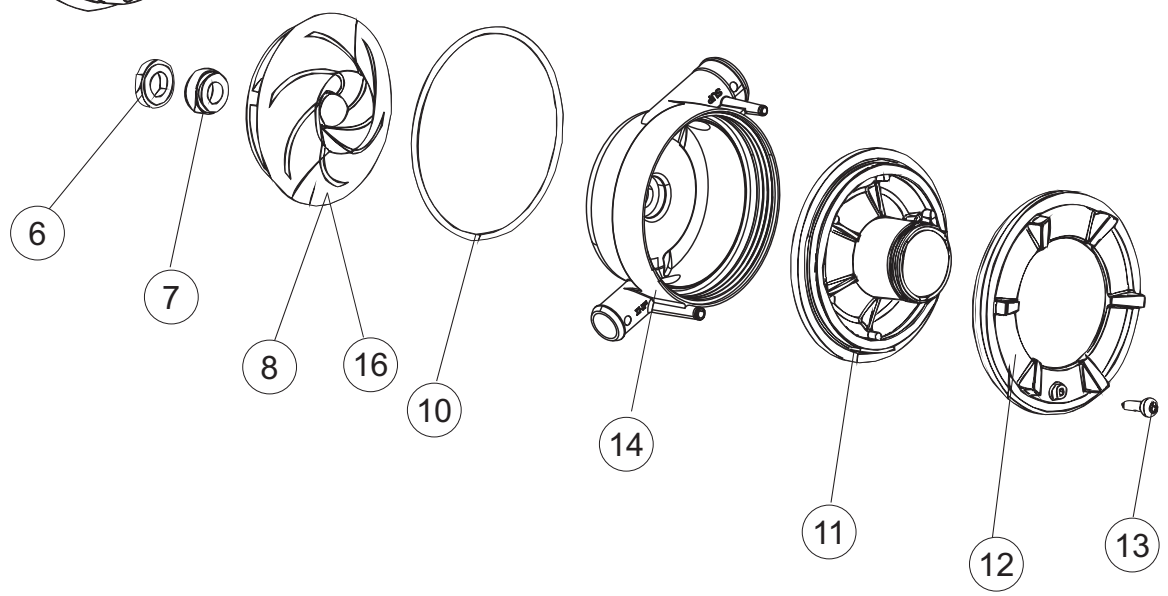

(*) Recommended spare part.

Page	Spare part position	Spare part code no.	Old code number	Description	U.m.
1	1	004343		COVER	NR
1	2	022159		BACK PANEL	NR
1	3	035113		SUPPORT BRACKET	NR
1	4	437081		DOOR GASKET 50/505	NR
1	5	994012		DOOR LOCK FOR DISHWASHERS	NR
1	6	417041		DOOR CLOSING CONTACT BETA 50 (S6198)	NR
1	7	307003		NUT OF TOP DOOR-STOP BAR	NR
1	8	029728		DOOR,	NR
1	9	325066		DOOR CLOSURE STAKE FOR GLASSWASHERS	NR
1	10	311019		DOOR HINGE D18/G25 (S6662)	NR
1	11	325036		PIVOT	NR
1	12	304021		DOOR TIE ROD FOR DISHWASHER (S6323)	NR
1	13	035112		WIRING PANEL	NR
1	14	012338		FRONT PANEL	NR
1	15	030195		UNDERPROTECTION FOR BASIS OF GLASS- WASHER	NR
1	16	040123		BASE FRAME LA500	NR
1	17	461019		HEXAGONAL FOOT ADJUSTABLE FOR DISHWASHER	NR
1	18	480153		PLUG	NR
1	19	459006		CHOCK D INT 9 EST 16	NR
1	20	459004		DRAIN PUMP CHOCK	NR
2	1	224031		PRESSURE SWITCH	NR
2	4	143235		PIPE	MT
2	5	220011		TERMINAL BLOCK	NR
2	6	299040		PLUG SCHUCKO 90- CABLE 1=2,5 MT	NR
2	7	459005		CABLE-RETAINER	NR
2	8	74169		HEATING ELEMENT 2100W 230V	NR
2	9	437086		PACKING OF THE TANK RESISTANCE	NR
2	10	236047		SAFETY TANK THERMOSTAT 95C	NR
2	11	236061		THERMOSTAT 127	NR
2	12	456002		O-RING	NR
2	13	230116		BOILER HEATING ELEMENT	NR
2	14	69870		BOILER HEATING ELEMENT PROTECTION	NR